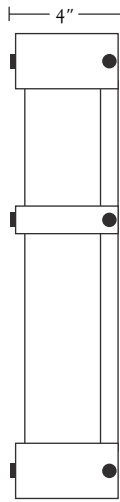

Peter Wooding Design Associates design

d1161-1FF36-120-G1-GM

Item #	Lamping	Voltage	Fixture Finish	Knob Finish	Sp. Orders
<input type="text"/>	<input type="text"/>	<input type="text"/>	<input type="text"/>	<input type="text"/>	<input type="text"/>

Work space for submittals

How to specify

Example from illustration at left

d1161	-1FF36	-120	-AL	-G1	
-------	--------	------	-----	-----	--

Item Number d1161 BUOY wall sconce with opal shade **ADA** Wooding Design