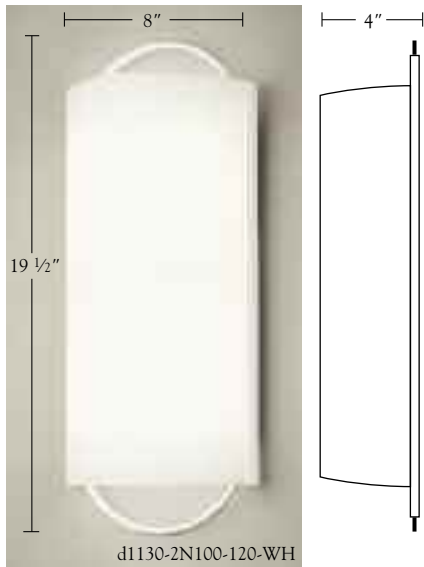

AB Fagerhult design

d1130

Related item d1137

| Item #               | Lamping              | Voltage              | Option               | Sp. Orders           |
|----------------------|----------------------|----------------------|----------------------|----------------------|
| <input type="text"/> | <input type="text"/> | <input type="text"/> | <input type="text"/> | <input type="text"/> |

**Item Number**

- d1130** CELLO wall sconce w/opal shade & white rod **ADA**
- d1131** CELLO wall sconce w/opal shade & chrome rod **ADA**
- d1132** CELLO wall sconce w/perforated shade & white rod **ADA**
- d1133** CELLO wall sconce w/perforated shade & chrome rod **ADA**  
AB Fagerhult design