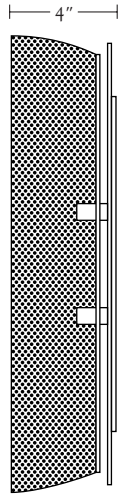

d1180-1FF36-120-WH-BL

d1181-1FF36-120-AL-MG

d1181-1FF36-120-AL-MG

Item #	Lamping	Voltage	Fixture Finish	Knob Finish	Sp. Orders
<input type="text"/>	<input type="text"/>	<input type="text"/>	<input type="text"/>	<input type="text"/>	<input type="text"/>

Work space for submittals

How to specify

Example from illustration at left

d1180	-1FF36	-120	-AL	-MG	<input type="text"/>
-------	--------	------	-----	-----	----------------------

Item Number

d1180
d1181

TORTUGA wall sconce with perf ADA
TORTUGA wall sconce ADA
Peter Wooding Design Associates